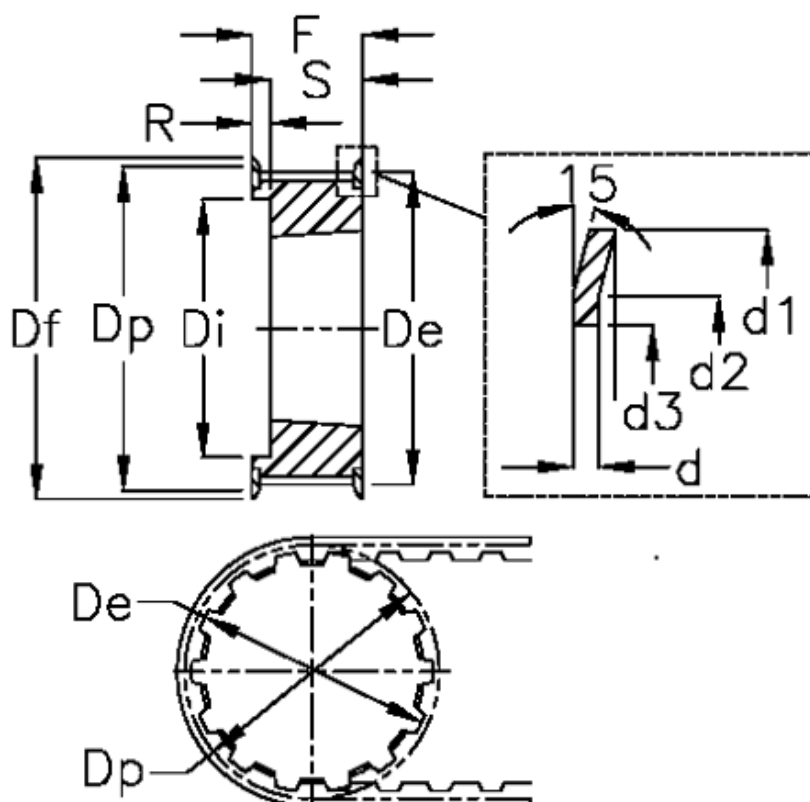

Varenummer: 604132036050
 Beskrivelse: Tandremskive for taperbøsning
 HTD 36 8M 50 TL 1615

Mål

Bredde = 50	Dp = 91.67	Type = 8M
d = 1.5	F = 60	Vægt = 1.3
d1 = 97	Flangetype = F33	
d2 = 93.8	For bøsning = 1615	
d3 = 83	Max boring = 42	
De = 90.3	r = 22	
Df = 97	S = 38	
Di = 68	Tandantal = 36	